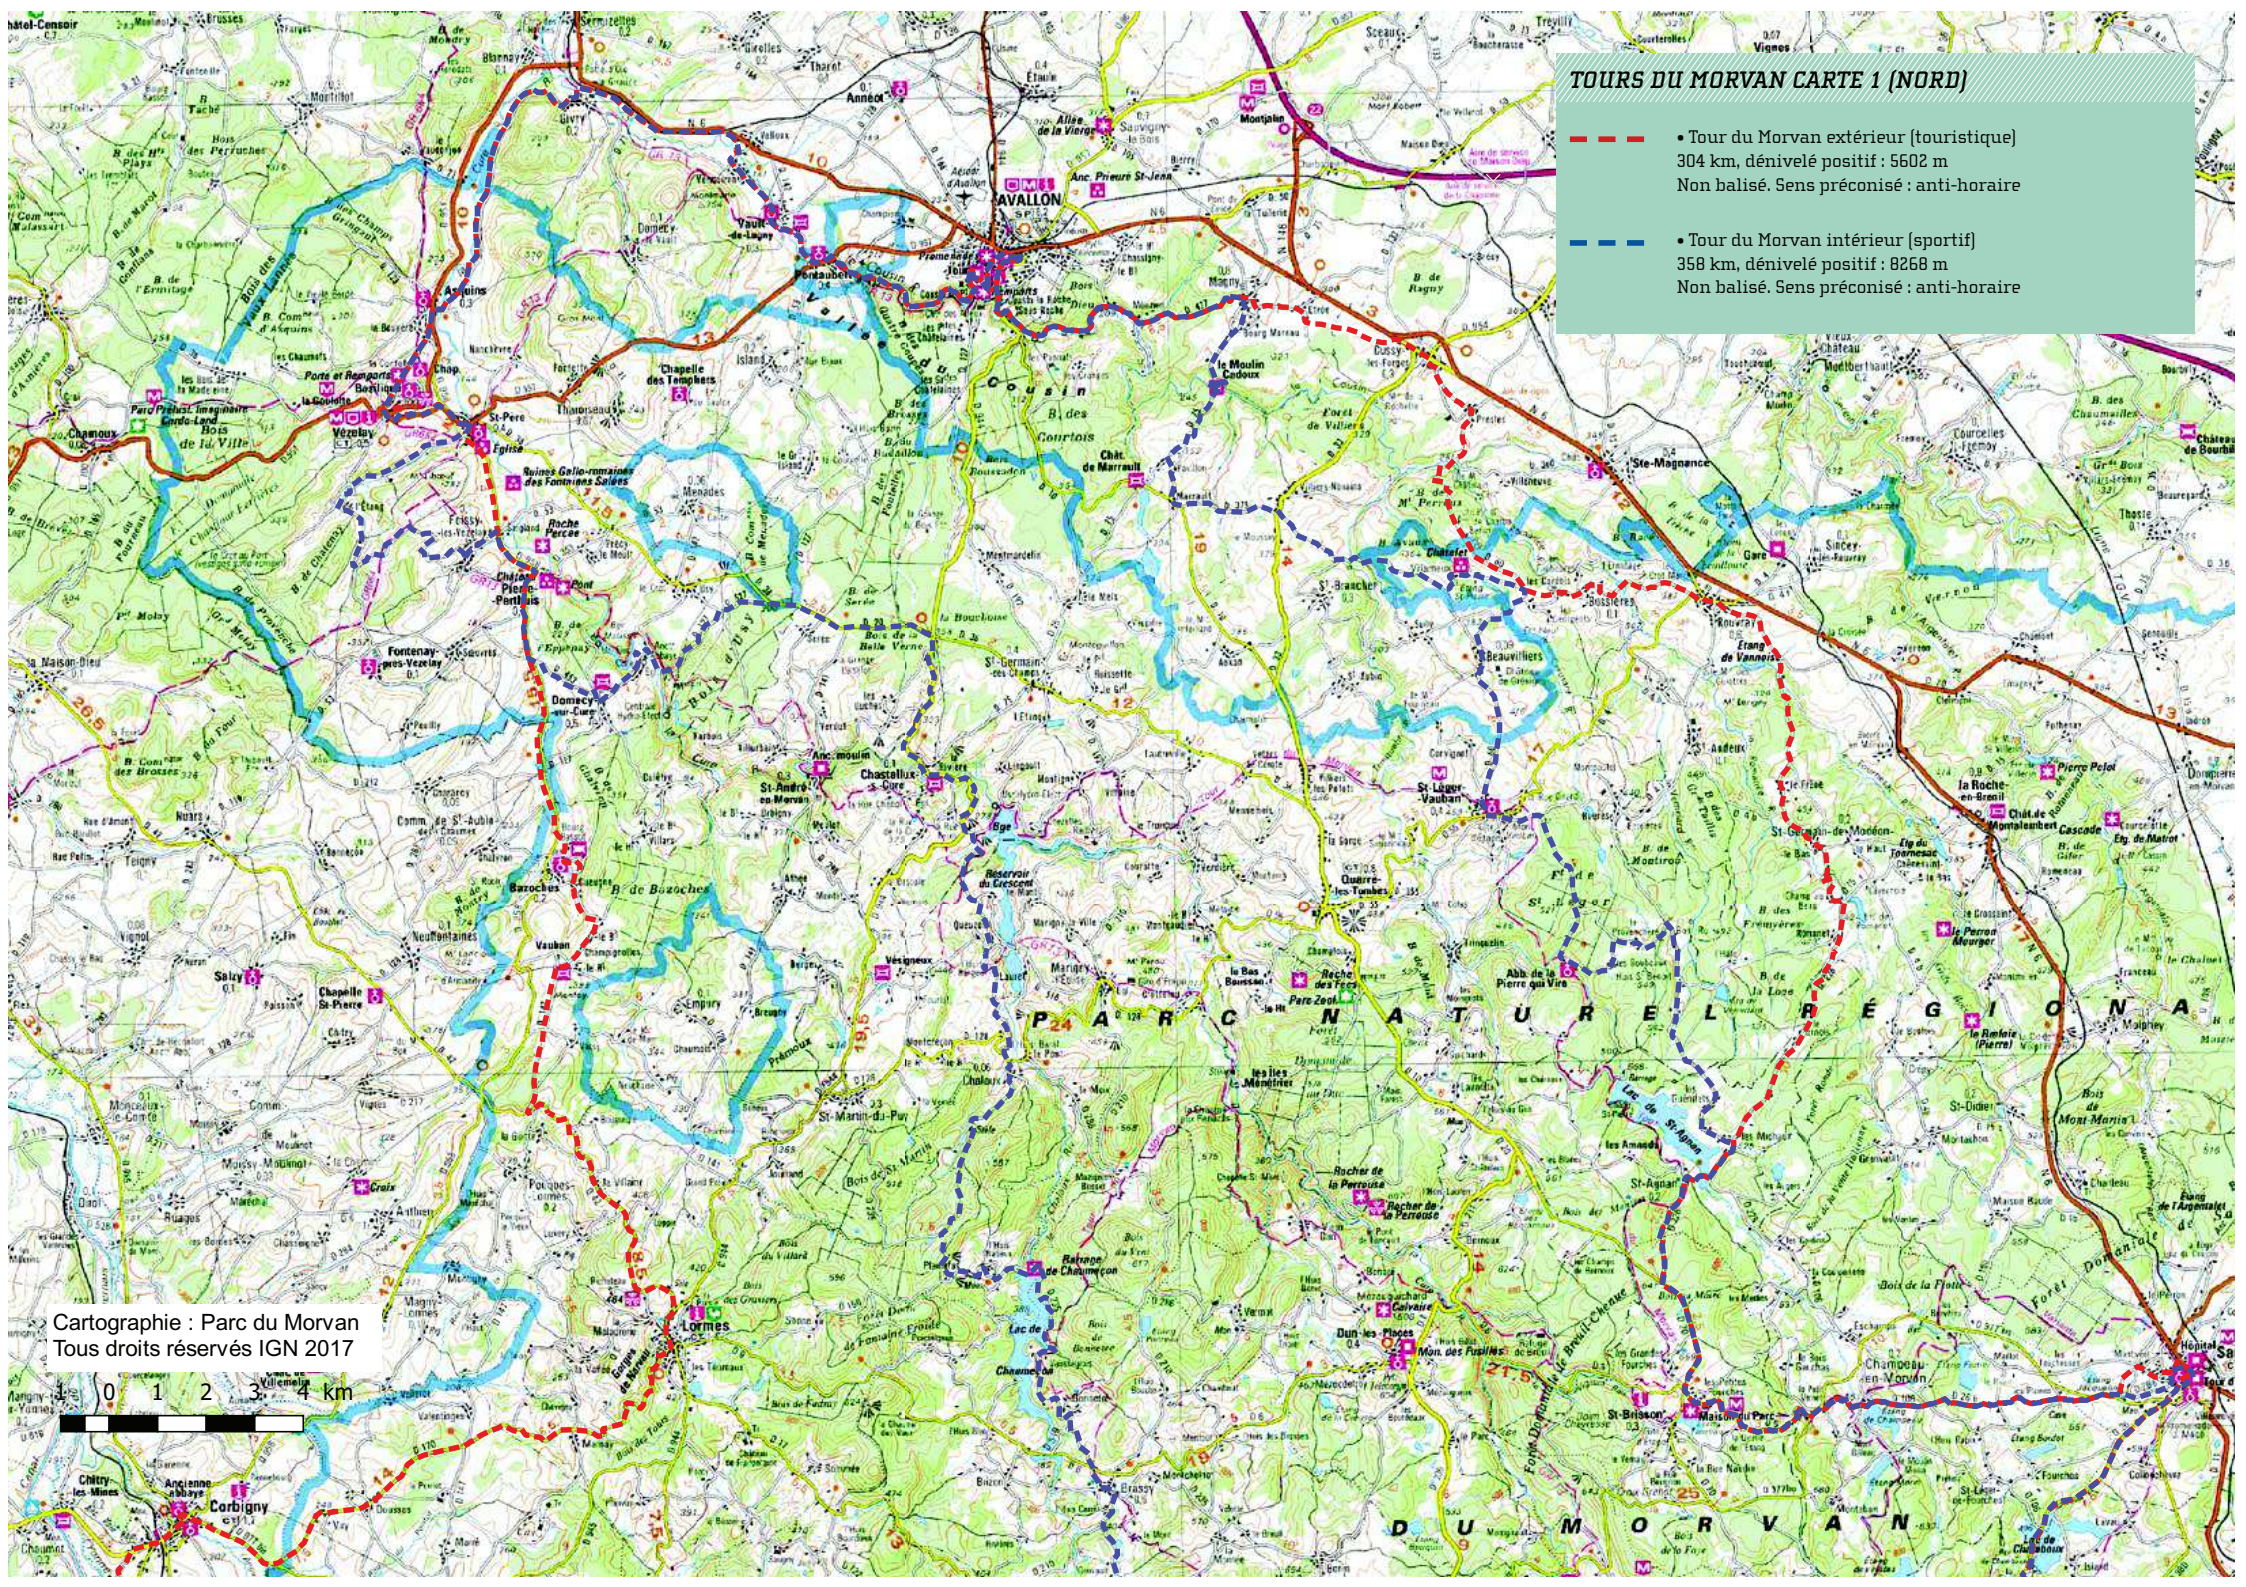

TOURS DU MORVAN CARTE 1 (NORD)

- Tour du Morvan extérieur (touristique)
304 km, dénivelé positif : 5602 m
Non balisé. Sens préconisé : anti-horaire
- Tour du Morvan intérieur (sportif)
358 km, dénivelé positif : 8268 m
Non balisé. Sens préconisé : anti-horaire

Cartographie : Parc du Morvan
Tous droits réservés IGN 2017

DUMORVAN